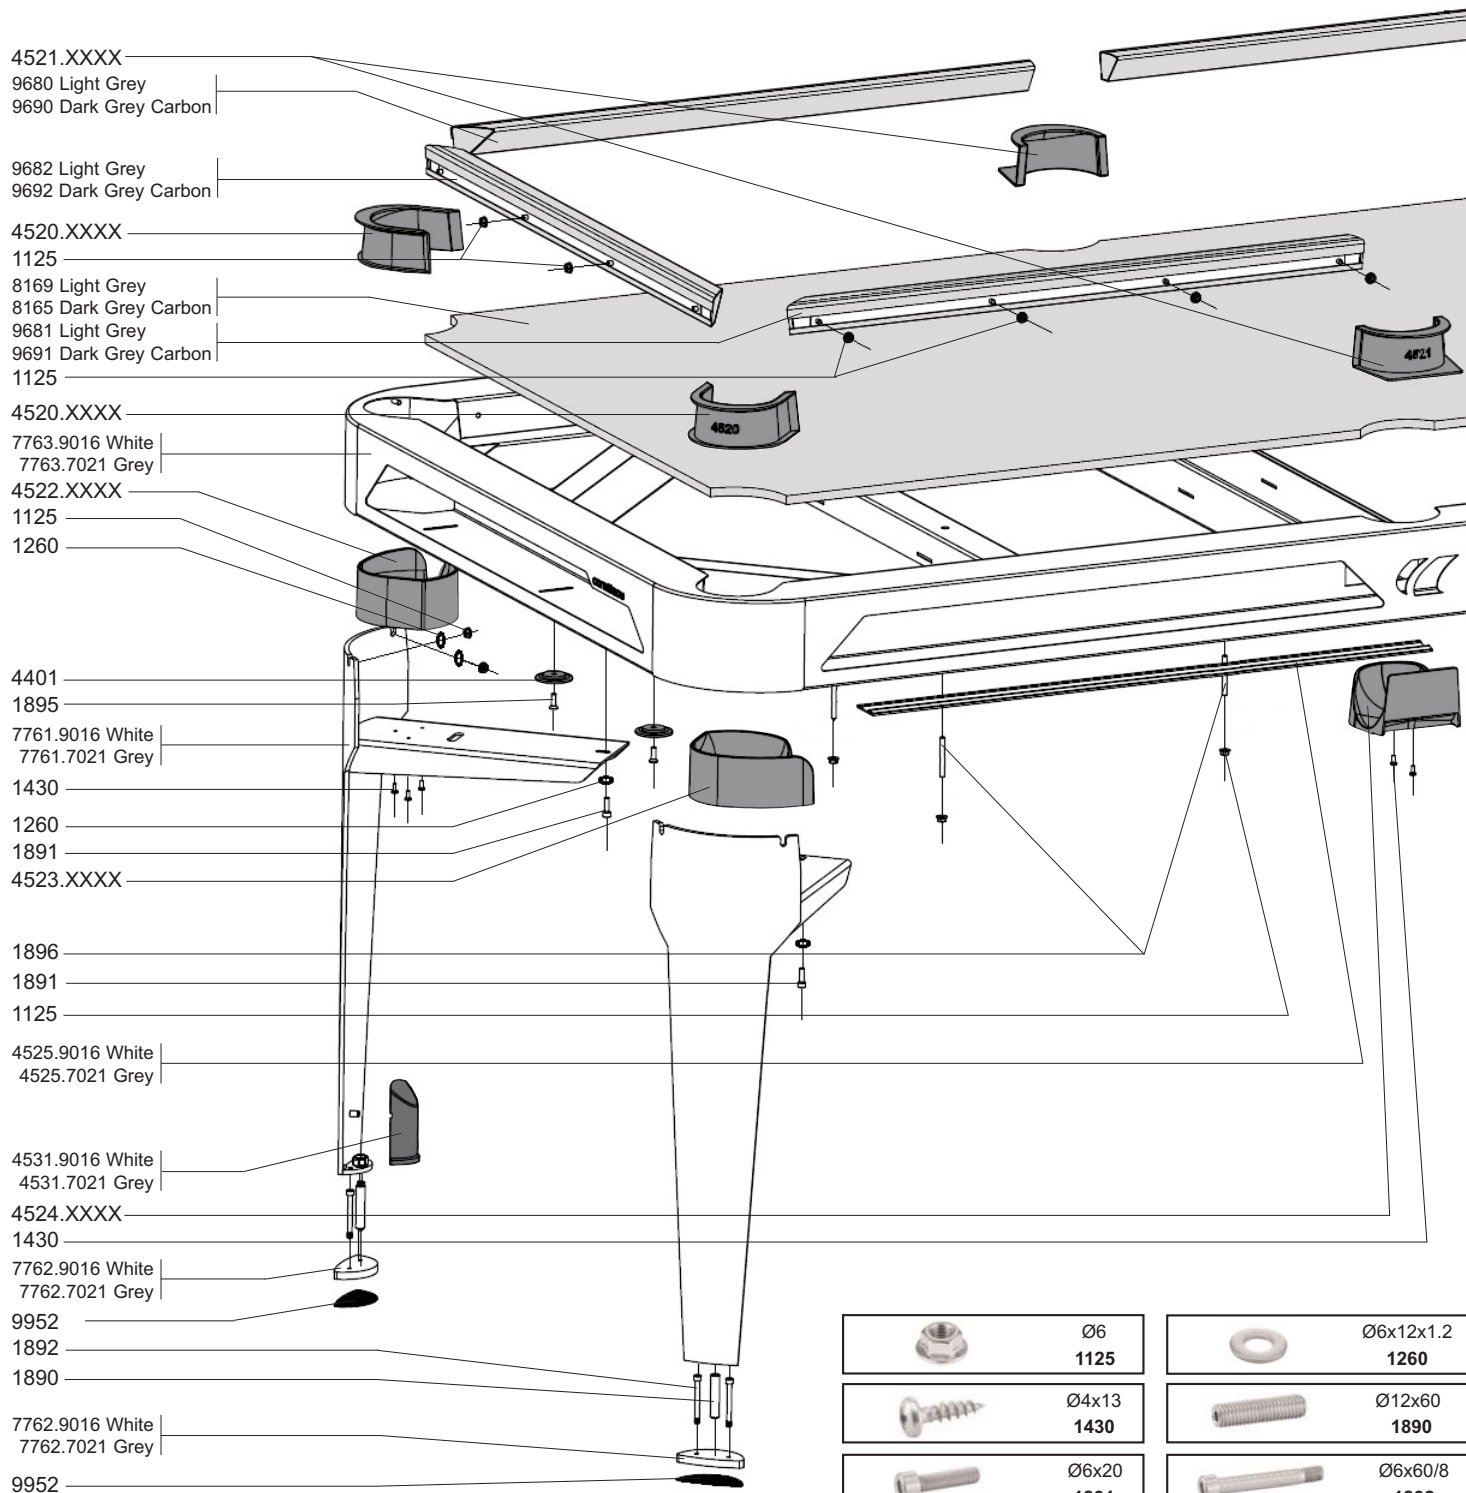

2860 x1	
1125X37  Ø6 1125 x37	1260X12  Ø6x12x1.2 1260 x12
1430X16  Ø4x13 1430 x16	1890X4  Ø12x60 1890 x4
1891X4  Ø6x20 1891 x4	1892X8  Ø6x60/8 1892 x8
1895X2  Ø6x20 1895 x2	1896X5  Ø6x60 1896 x5
 4401 x2	

18 x5

19 x5

20

- Réf 213120 Outdoor Grey / light grey cloth  
 Réf 213110 Outdoor White / light grey cloth  
 Réf 213140 Outdoor Grey / dark grey carbon cloth  
 Réf 213130 Outdoor White / dark grey carbon cloth

## Nomenclature des pièces détachées - Spare parts list

**.XXXX** ⇨

- .9016 ⇨ white
- .9005 ⇨ black
- .5020 ⇨ blue
- .2010 ⇨ orange
- .1005 ⇨ yellow

	Ø6 1125		Ø6x12x1.2 1260
	Ø4x13 1430		Ø12x60 1890
	Ø6x20 1891		Ø6x60/8 1892
	Ø6x20 1895		Ø6x60 1896