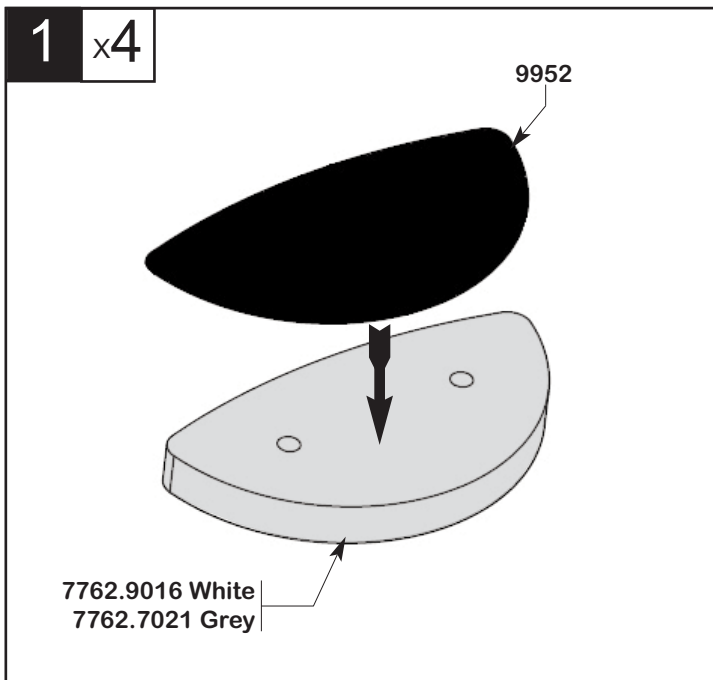

18 x5

19 x5

20

- Réf 213120 Outdoor Grey / light grey cloth  
 Réf 213110 Outdoor White / light grey cloth  
 Réf 213140 Outdoor Grey / dark grey carbon cloth  
 Réf 213130 Outdoor White / dark grey carbon cloth

## Nomenclature des pièces détachées - Spare parts list

**.XXXX** ⇨

- .9016 ⇨ white
- .9005 ⇨ black
- .5020 ⇨ blue
- .2010 ⇨ orange
- .1005 ⇨ yellow

	Ø6 1125		Ø6x12x1.2 1260
	Ø4x13 1430		Ø12x60 1890
	Ø6x20 1891		Ø6x60/8 1892
	Ø6x20 1895		Ø6x60 1896