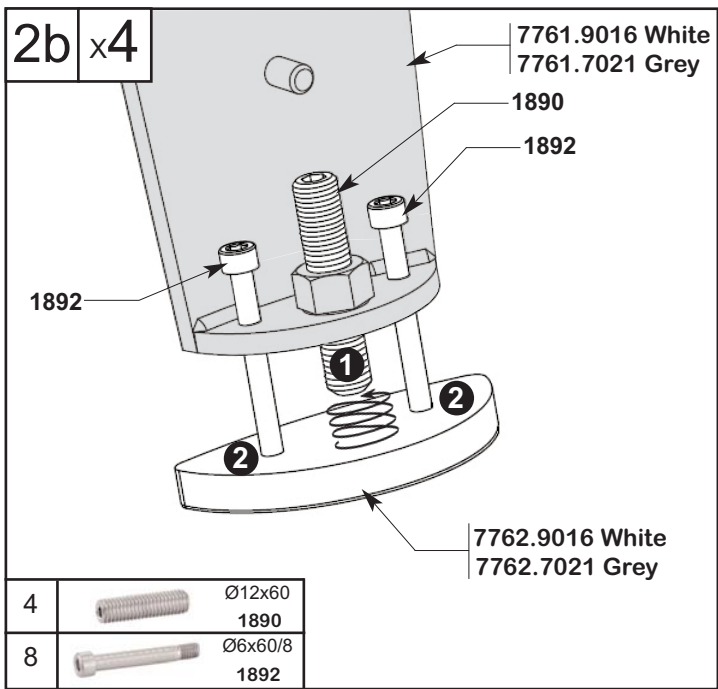

18 x5

19 x5

20

- Réf 213120 Outdoor Grey / light grey cloth  
 Réf 213110 Outdoor White / light grey cloth  
 Réf 213140 Outdoor Grey / dark grey carbon cloth  
 Réf 213130 Outdoor White / dark grey carbon cloth

## Nomenclature des pièces détachées - Spare parts list

**.XXXX** ⇨

- .9016 ⇨ white
- .9005 ⇨ black
- .5020 ⇨ blue
- .2010 ⇨ orange
- .1005 ⇨ yellow

	Ø6 1125		Ø6x12x1.2 1260
	Ø4x13 1430		Ø12x60 1890
	Ø6x20 1891		Ø6x60/8 1892
	Ø6x20 1895		Ø6x60 1896