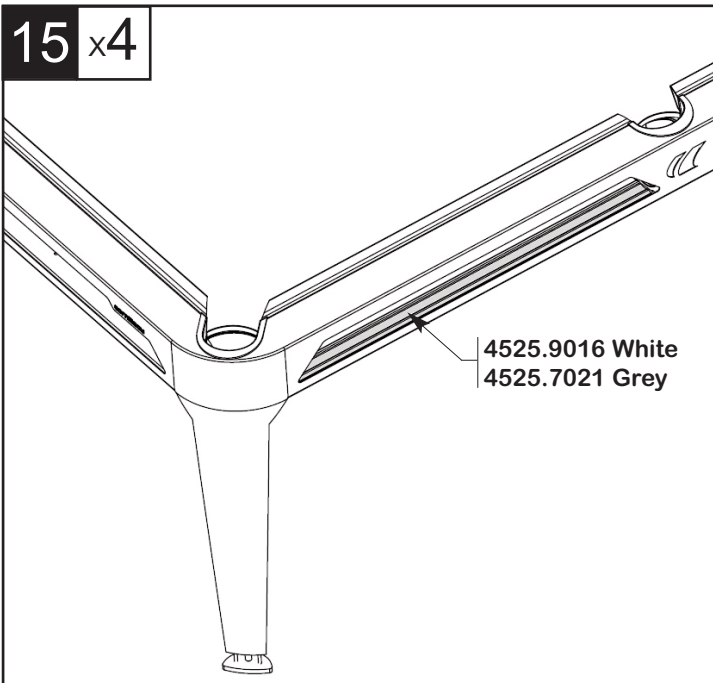

18 x5

19 x5

20

- Réf 213120 Outdoor Grey / light grey cloth  
 Réf 213110 Outdoor White / light grey cloth  
 Réf 213140 Outdoor Grey / dark grey carbon cloth  
 Réf 213130 Outdoor White / dark grey carbon cloth

## Nomenclature des pièces détachées - Spare parts list

**.XXXX** ⇨

- .9016 ⇨ white
- .9005 ⇨ black
- .5020 ⇨ blue
- .2010 ⇨ orange
- .1005 ⇨ yellow

	Ø6 1125		Ø6x12x1.2 1260
	Ø4x13 1430		Ø12x60 1890
	Ø6x20 1891		Ø6x60/8 1892
	Ø6x20 1895		Ø6x60 1896