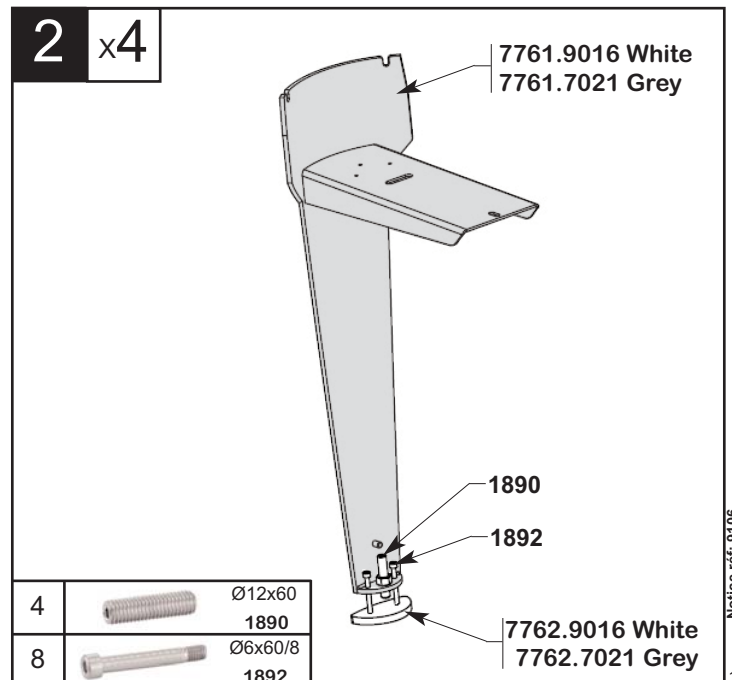

9670 x2

9679 x1

9678 x1

9671 x1

9672 x1

9674 x2

MONTAGE - ASSEMBLY - MONTAGE - MONTAGE - MONTAGGIO - MONTAJE - MONTAGEM

ΣΥΝΑΡΜΟΛΟΓΗΣΗ - ÖSSZESZERELÉS - MONTAŻ - MONTARE - MONTÁŽ - СБОРКА

Montage de toutes les phases à 2 personnes. - Assembly during all stages with 2 people. - Für die Montage sind 2 Personen von Vorteil. - Montage van alle fasen met 2 personen. - Il montaggio richiede 2 persone in tutte le fasi. - Montaje de todas las fases a 2 personas. - Montagem de todas as fases com 2 pessoas - Συναρμολόγηση όλων των φάσεων με 2 άτομα - Minden összeszerelési szakaszt 2 személynek kell elvégezni - Montaż wszystkich etapów przez 2 osoby - Toate etapele de montare trebuie realizate de către 2 persoane - Všechny montážní kroky musejí provádět 2 osoby. - Сборка на всех стадиях должна производиться 2 лицами.

2162 x1

2161 x1

2160 x1

2165 x1

PZ2

x2

Repetir l'opération (x) fois - Repeat operation (x) times - Wiederholen Sie diesen Vorgang (x) mal - deze handeling (x) maal herhalen - Operazione da ripetere (x) volte - Repetir la operacion (x) veces - Repetir a operação (x) vezes - Επαναλαμβάνετε τη πράξη (x) φορές - Ismétélje meg a műveletet (x) alkalommal - Powtórz czynność (x) razy - Repetați operațiunea de (x) ori - Operaci (x) krát opakujte. - Повторить операцию (x) раз