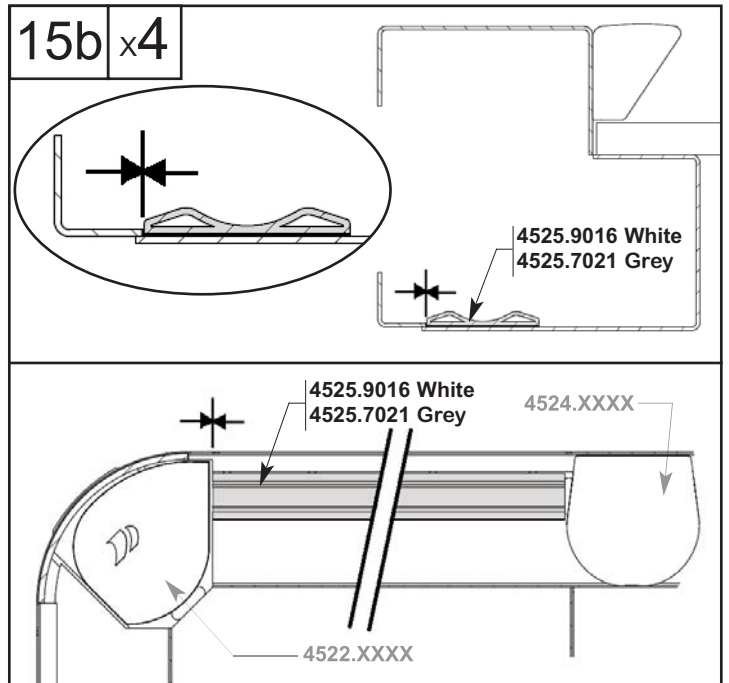

2860 x1	
1125X37  Ø6 1125 x37	1260X12  Ø6x12x1.2 1260 x12
1430X16  Ø4x13 1430 x16	1890X4  Ø12x60 1890 x4
1891X4  Ø6x20 1891 x4	1892X8  Ø6x60/8 1892 x8
1895X2  Ø6x20 1895 x2	1896X5  Ø6x60 1896 x5
 4401 x2	

18 x5

19 x5

20

- Réf 213120 Outdoor Grey / light grey cloth  
 Réf 213110 Outdoor White / light grey cloth  
 Réf 213140 Outdoor Grey / dark grey carbon cloth  
 Réf 213130 Outdoor White / dark grey carbon cloth

## Nomenclature des pièces détachées - Spare parts list

**.XXXX** ⇨

- .9016 ⇨ white
- .9005 ⇨ black
- .5020 ⇨ blue
- .2010 ⇨ orange
- .1005 ⇨ yellow

	Ø6 1125		Ø6x12x1.2 1260
	Ø4x13 1430		Ø12x60 1890
	Ø6x20 1891		Ø6x60/8 1892
	Ø6x20 1895		Ø6x60 1896